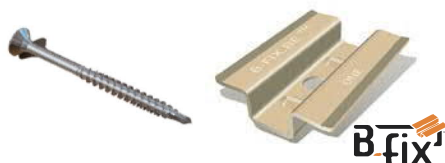

DECKING
AFRIKULU
FelixWood®

B-Fix

AFRIKULU TERRASSENDIELE

Mukulungu/Afrikulu gehört zu den härtesten und haltbarsten Hölzern, die wir kennen. Afrikulu stammt aus dem westlichen Afrika. Geschätzt wird das rötliche Holz wegen seiner unglaublichen Langlebigkeit (Erd- und Wasserverbau möglich) und seiner Robustheit (durch kompakte Struktur, hohe Dichte und kurze Faserlänge). Diese Kombination sorgt auch (im Vergleich zu Bangkirai) für die bessere Eignung für glatt gehobelte Oberflächen. Die gehandelten Qualitäten sind daher nahezu astfrei und immer technisch getrocknet 18% rHf +/- 2%.

Unsere 21 und 25 mm Dielen sind FSC®-zertifiziert erhältlich. Viele Varianten und Querschnitte lieferbar, auch als Endlos- oder Clipdielen möglich.

SPEZIFIKATIONEN

Profil P107 / 105

Profil P410 / 415

Profil P130

BEFESTIGUNG

Schrauben finden Sie auf cobrafastener.de

Preise für B-Fix-Clips, siehe Seite 11

Genutet/glatt Profile

- | | | |
|----------|--|--------------|
| Art.2117 | 21x145 mm, genutet/glatt (P107) | Preis |
| Art.1881 | 25x145 mm, genutet/glatt (P107) | |
| Art.2214 | 25x145 mm, endl., genutet/glatt (P105) | |